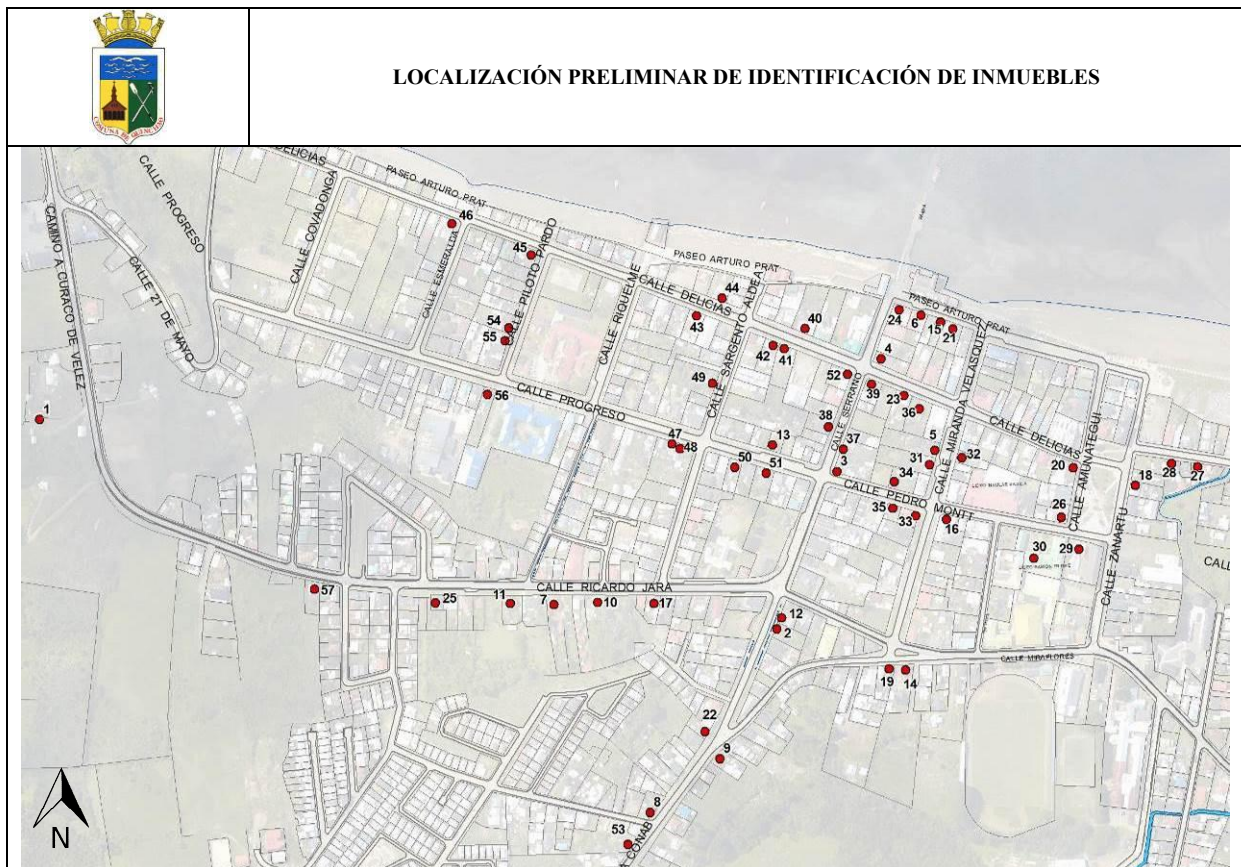

N°	DIRECCIÓN DEL INMUEBLE	IMAGEN	N°	DIRECCIÓN DEL INMUEBLE	IMAGEN
57	Ricardo Jara N° 49				

Fuente: Elaboración propia

Figura 1. Ficha Plano Localización de Inmuebles preliminarmente identificados

Fuente: Elaboración propia.

La numeración de los inmuebles señalados en la imagen corresponde al listado anterior.